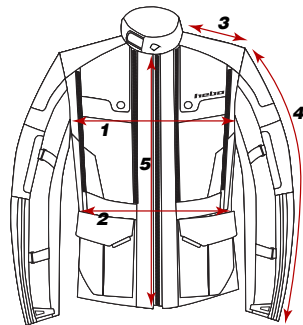

TALLAS CHAQUETA TRANS-TECH  
TRANS-TECH JACKET SIZES

cm.	S	M	L	XL	XXL	3XL
1	57	59	61	63	65	67
2	54	56	58	60	62	64
3	15,5	15,75	16	16,25	16,5	16,75
4	67	68	69	70	71	72
5	55	56	57	58	59	60

# helbo

TALLAS CHAQUETA TRANS-RALLY  
TRANS-RALLY JACKET SIZES

cm.	S	M	L	XL	XXL	3XL
1	57	59	61	63	65	67
2	54	56	58	60	62	64
3	15,5	15,75	16	16,25	16,5	16,75
4	67	68	69	70	71	72
5	55	56	57	58	59	60

# TRANS-RALLY

TALLAS PANTALON VOYAGER 2.0  
VOYAGER 2.0 PANTS SIZES

cm.	XS	S	M	L	XL	XXL	3XL
<b>1</b>	40	42	44	46	48	50	52
<b>2</b>	67	59	71	73	75	77	79
<b>3</b>	47	49	51	53	55	57	59
<b>4</b>	84	84,5	85	85,5	86	86,5	87
<b>5</b>	105	106	107	108	109	110	111