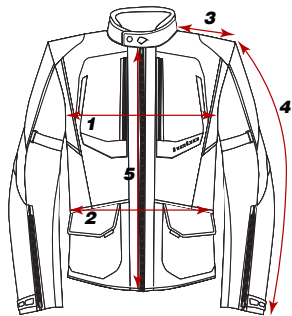

TALLAS CHAQUETA TRANS-TECH  
TRANS-TECH JACKET SIZES

cm.	S	M	L	XL	XXL	3XL
1	57	59	61	63	65	67
2	54	56	58	60	62	64
3	15,5	15,75	16	16,25	16,5	16,75
4	67	68	69	70	71	72
5	55	56	57	58	59	60

# helbo

TALLAS CHAQUETA TRANS-RALLY  
TRANS-RALLY JACKET SIZES

cm.	S	M	L	XL	XXL	3XL
1	57	59	61	63	65	67
2	54	56	58	60	62	64
3	15,5	15,75	16	16,25	16,5	16,75
4	67	68	69	70	71	72
5	55	56	57	58	59	60

# TRANS-RALLY

TALLAS PANTALON VOYAGER 2.0  
VOYAGER 2.0 PANTS SIZES

cm.	XS	S	M	L	XL	XXL	3XL
<b>1</b>	40	42	44	46	48	50	52
<b>2</b>	67	59	71	73	75	77	79
<b>3</b>	47	49	51	53	55	57	59
<b>4</b>	84	84,5	85	85,5	86	86,5	87
<b>5</b>	105	106	107	108	109	110	111